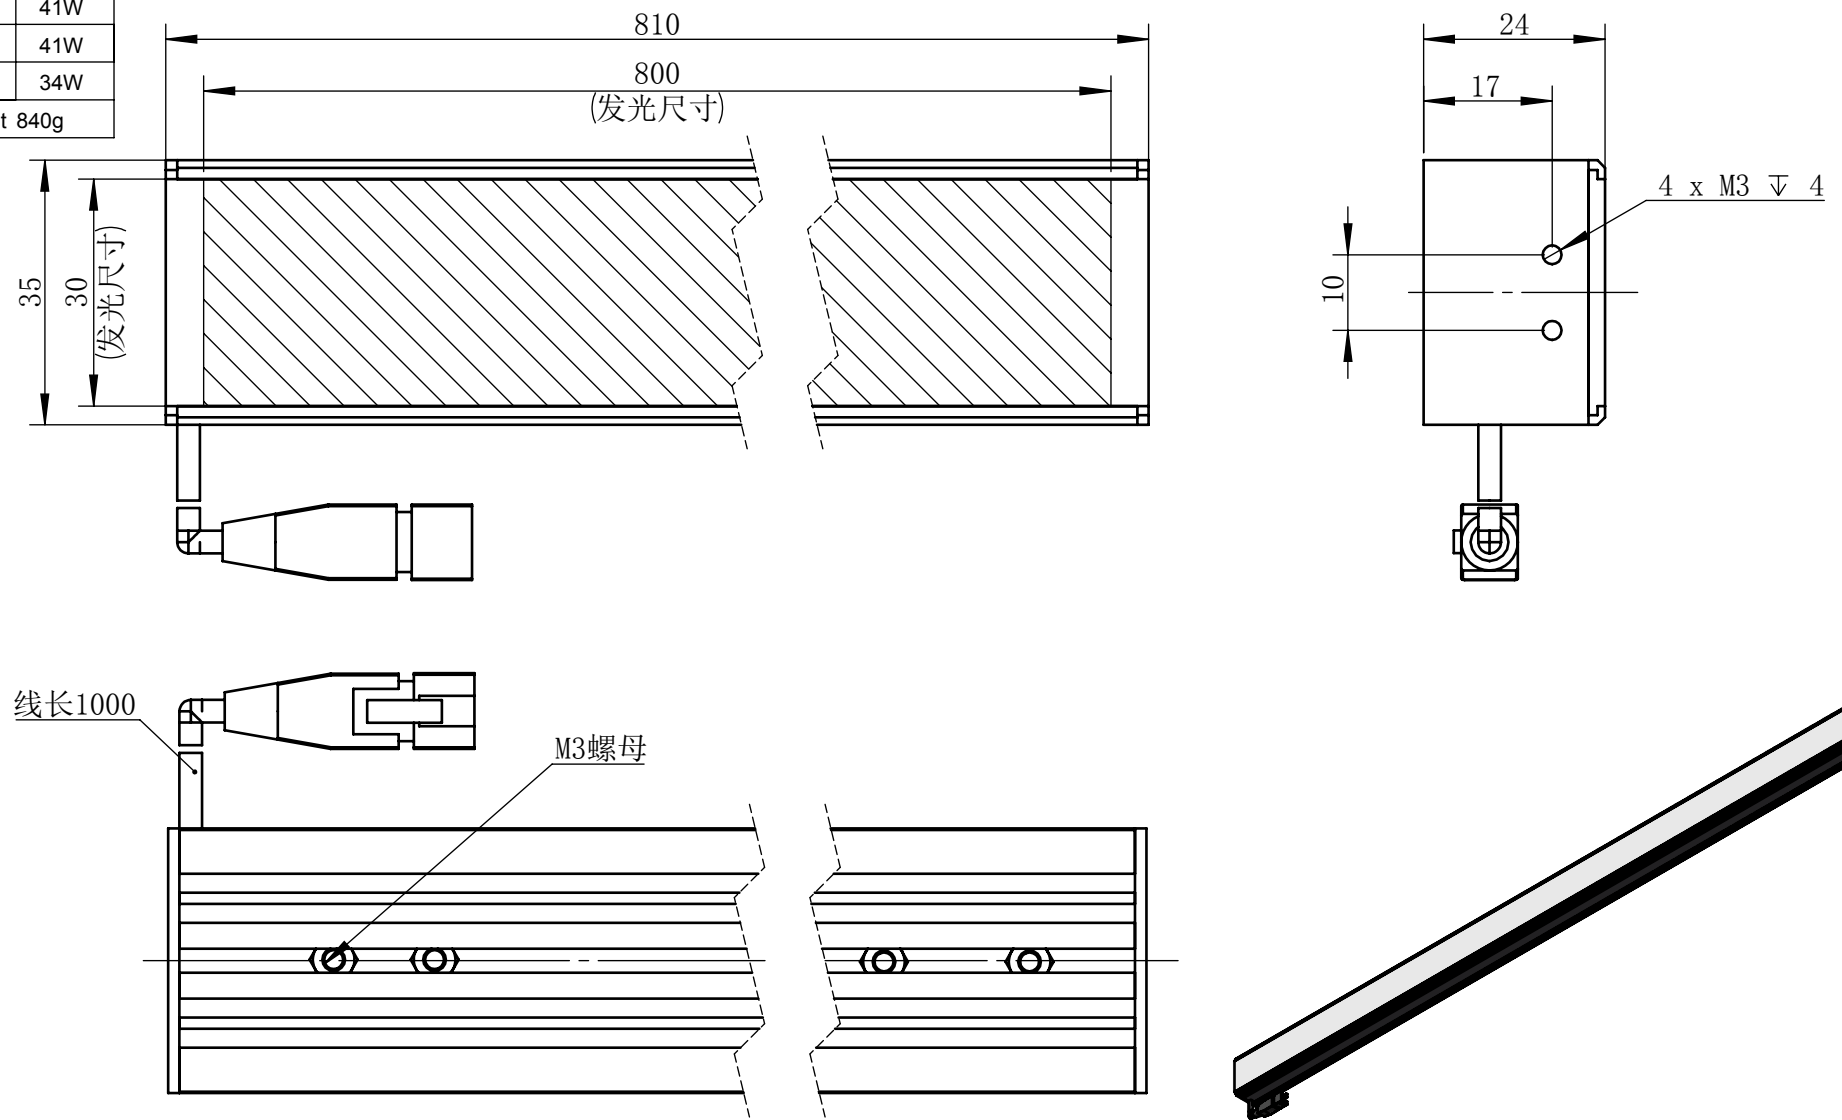

Color	Voltage	Power
White	24V	41W
Blue	24V	41W
Red	24V	34W
Weight	About 840g	

视角		上海楷威光电科技有限公司 Shanghai K-WELL Photoelectric Technology Co.,Ltd.				
未标注尺寸公差 按标准公差等级	IT13	KW-TL80030				
设计	Timmy					
审核		比例	1:1	第 张 共 张	版本	V2.0.1
图纸大小	A4	未经允许严禁复制 Copyright (c) kwell-mv.com				
日期	2020/01/01					