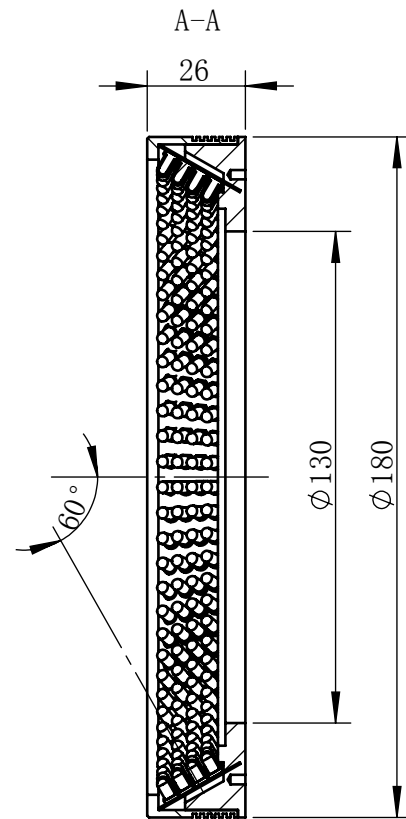

Color	Voltage	Power
White	24V	18W
Blue	24V	18W
Red	24V	15W
Weight	About 430g	

视角		上海楷威光电科技有限公司 Shanghai K-WELL Photoelectric Technology Co.,Ltd.				
未标注尺寸公差 按标准公差等级	IT13	<h1>KW-R18060</h1>				
设计	Timmy					
审核		比例	1:2	第 张 共 张	版本	V2.0.1
图纸大小	A4	未经允许严禁复制 Copyright (c) kwell-mv.com				
日期	2020/01/01					