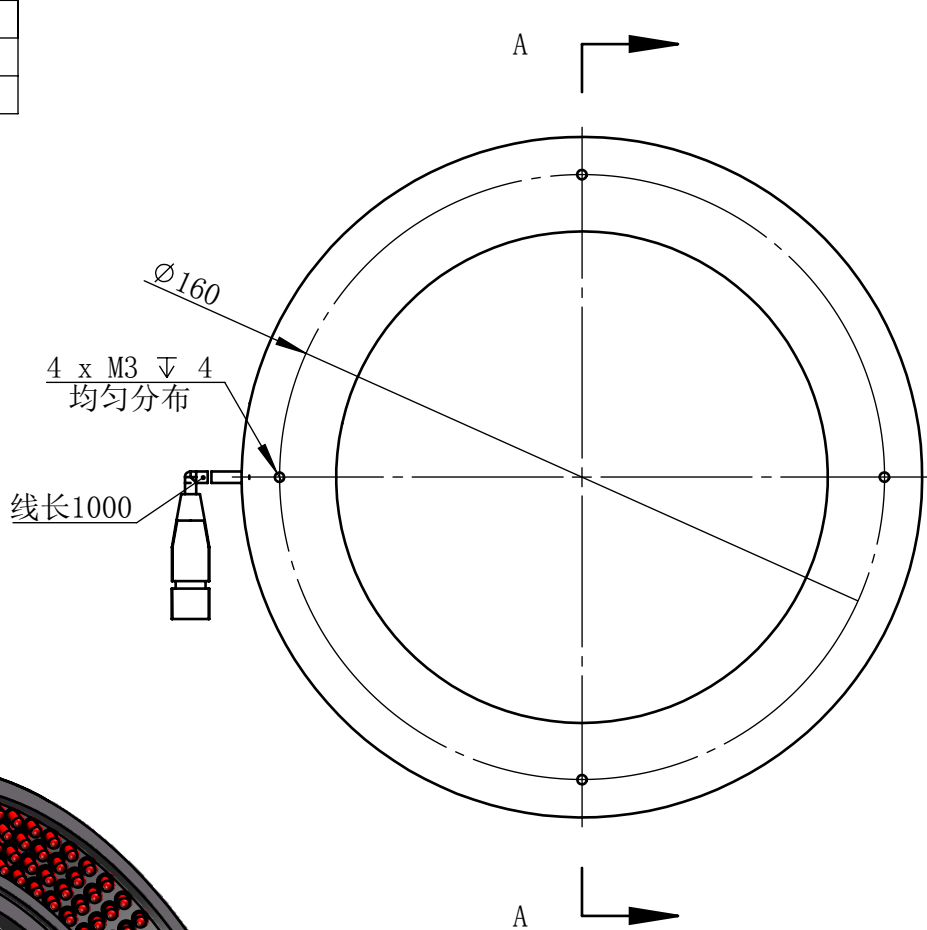

Color	Voltage	Power
White	24V	18W
Blue	24V	18W
Red	24V	15W
Weight	About 430g	

视角		上海楷威光电科技有限公司 Shanghai K-WELL Photoelectric Technology Co.,Ltd.				
未标注尺寸公差 按标准公差等级	IT13	<h1>KW-R18060</h1>				
设计	Timmy					
审核		比例	1:2	第 张 共 张	版本	V2.0.1
图纸大小	A4	未经允许严禁复制 Copyright (c) kwell-mv.com				
日期	2020/01/01					